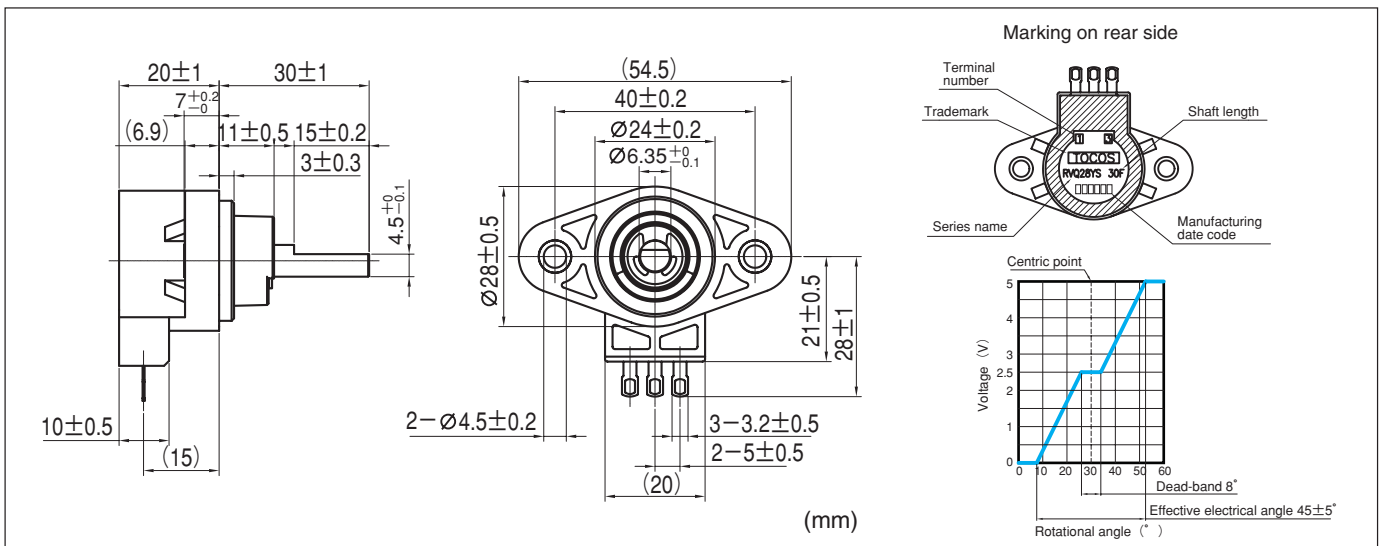

従来のボリューム（RVQ24シリーズなど）に比べ、リターンズpringによる中点保持機構を内蔵したことにより、後工程（客先）での組付け及び設定性向上や外付け部品の削減による（現行部品点数：5点→3点）大幅なコストダウンが可能となり、幅広いユーザーニーズにお応えします。

■特長

- リターンズpring内蔵の中点電圧保持機構（客先最終製品の構成部品点数の削減）
- 位置センサ用途の拡大・長寿命（200万回転）

■主要用途

電動車椅子、ゴルフカート、介護機器、遊戯施設、スノーモービルetc.

■主な仕様

回転寿命	200万回転
機械的角度	60° ±5%
電気的有效角度	45° ±5%
形状概要とシール性	コネクタ一体型／防水仕様
全抵抗値範囲	5kΩ
抵抗値許容範囲	±10%
定格電力	0.15W at 40℃、0W at 85℃
使用温度範囲	-10～+85℃
防水性能	IP64

■寸法図

ISO9001, ISO14001 認証取得